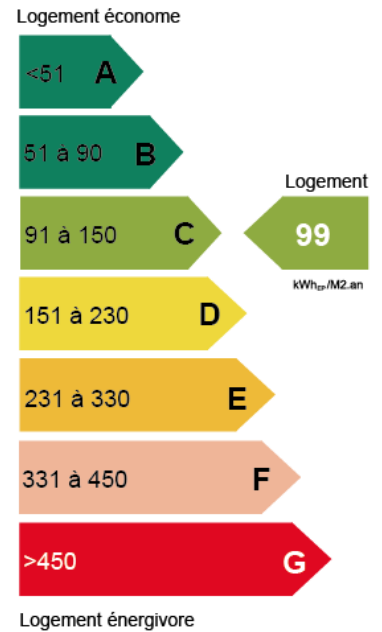

Disponibilité :

Loyer : 494€ / mois dont 82€ de provisions pour charges

Avec regularisation annuelle comprenant eau froide et chaude, chauffage, gardien, ascenseur

Honoraires à la charge du locataire : 251€ TTC (dont 58€ d'état des lieux)

Dépôt de garantie : 412€ TTC

Plus d'infos sur www.essilille.fr

Tél. 03 20 00 71 43