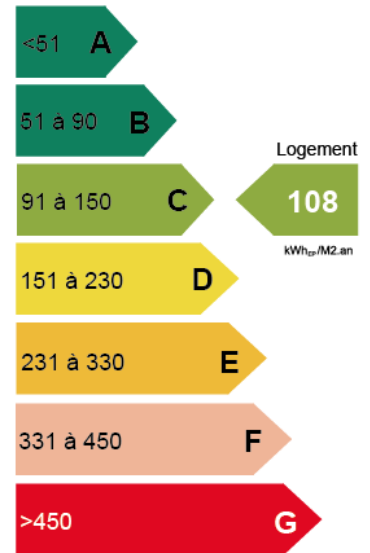

T4

Surface habitable

123,1 m²

A 10min du Tramway Faidherbe

En bout d'allée calme et aérée,
très belle maison récente avec jardin exposé sud.

Grand séjour donnant sur la cuisine équipée.

A l'étage, 4 belles chambres.

1 salle de bain, 1 salle de douche, 2 WC.

Garage double.

CC gaz

Logement économe

Logement économe