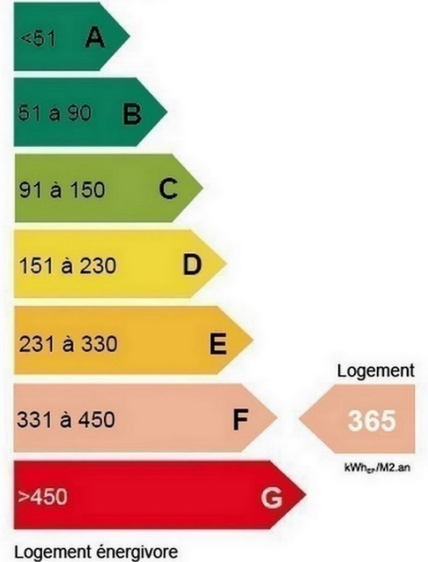

A LOUER

Studio - République

Lille Saint-Michel, 3 rue Fabricy

T1

Surface habitable

24,99 m²

Appartement très lumineux.

Coin cuisine équipée et aménagée.

Placard dans le couloir

Salle de bain avec baignoire et WC.

Disponibilité : LOUE

Logement économe

Loyer : 508€ / mois dont 40€ de provisions pour charges

Avec regularisation annuelle comprenant eau froide, ascenseur