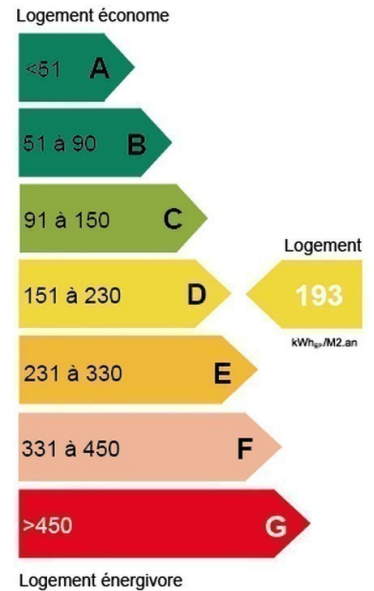

# T2

**Chauff inclus, cuisine sympa**

Surface habitable

Lille Cormontaigne, Pl. Cormontaigne

**33,43 m<sup>2</sup>**

T2 au 3ème étage et dernier étage

Séjour avec parquet, avec très belle cuisine équipée et aménagée (four, plaques, hotte)

Chambre, SDB avec douche; WC séparés

Branchement MAL

Au pied du métro Cormontaigne

**Disponibilité : LOUE**

**Loyer : 694€ / mois** dont 110€ de provisions pour charges

Avec regularisation annuelle comprenant eau froide et chaude, chauffage