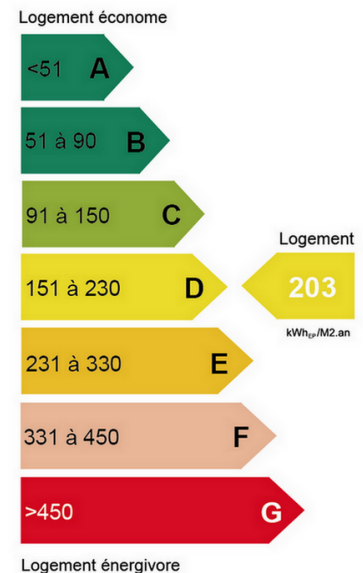

Loyer : 375€ / mois dont 50€ de provisions pour charges

Avec regularisation annuelle comprenant gardien, ascenseur

Honoraires à la charge du locataire : 250€ TTC (dont 59€ d'état des lieux)

Dépôt de garantie : 325€ TTC

Plus d'infos sur www.essilille.fr

Tél. 03 20 00 71 43