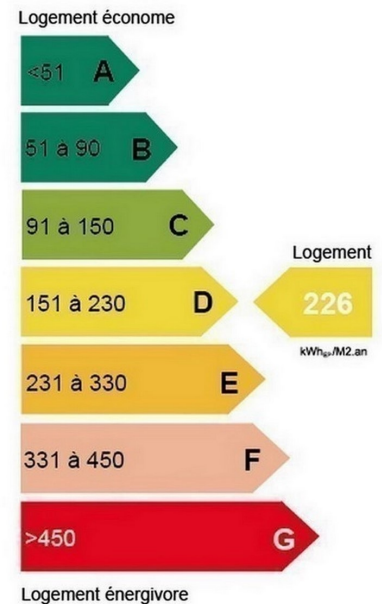

Loyer : 594€ / mois dont 115€ de provisions pour charges

Avec regularisation annuelle comprenant eau froide et chaude, chauffage, gardien, ascenseur

Honoraires à la charge du locataire : 374€ TTC (dont 86€ d'état des lieux)

Dépôt de garantie : 479€ TTC

Plus d'infos sur www.essilille.fr

Tél. 03 20 00 71 43