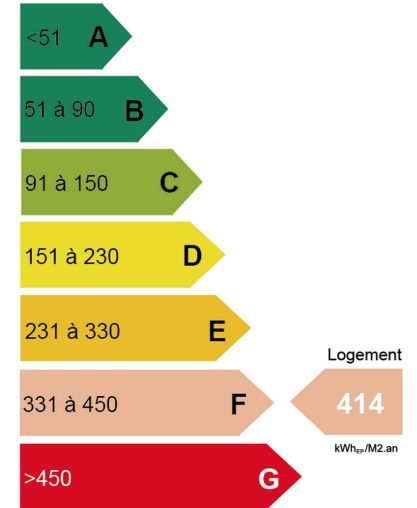

A LOUER

T1

Studio Meublé propre en résid Surface habitable
Lille - Gare Lille Flandres, 51 r de Tournai **19,94 m²**

Dans une résidence étudiante avec régisseur, studio meublé au 6e étage avec ascenseur

Entrée avec placard, salle de douche avec wc, étagères

Kitchenette, lit, bureau, chaise, table

Laverie, gardien, WIFI avec abonnement

Métro à 5'

Disponibilité : De suite

Logement économe

Logement économe