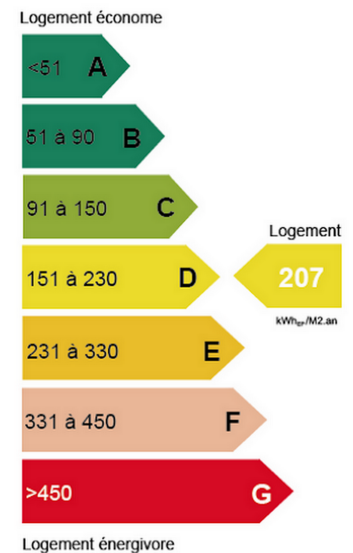

Loyer : 470€ / mois dont 50€ de provisions pour charges

Avec régularisation annuelle comprenant eau froide, ascenseur

Honoraires à la charge du locataire : 236€ TTC (dont 54€ d'état des lieux)

Dépôt de garantie : 500€ TTC

Plus d'infos sur www.essilille.fr

Tél. 03 20 00 71 43