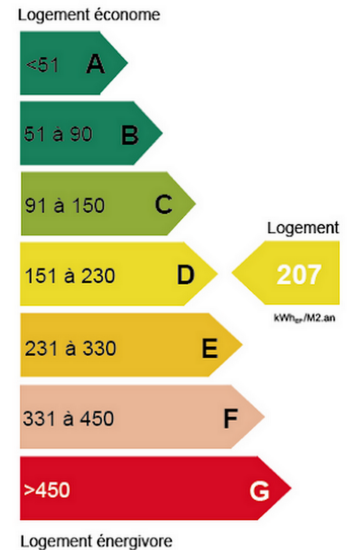

A LOUER

T1

Meublé rénové en résidence sécurisée

Lille - Gare Lille Flandres, 51 r de Tournai **18,2 m²**

Dans une résidence étudiante avec régisseur, studio meublé au 5^è étage avec ascenseur
Peintures, lit, accessoires NEUF
Entrée avec placard, salle de douche avec wc, étagères
Kitchenette, bureau, chaise, table
Laverie, gardien, WIFI avec abonnement

Métro à 5'

Disponibilité : LOUE

Loyer : 513€ / mois dont 50€ de provisions pour charges

Avec regularisation annuelle comprenant eau froide, gardien, ascenseur

Honoraires à la charge du locataire : 236€ TTC (dont 57€ d'état des lieux)