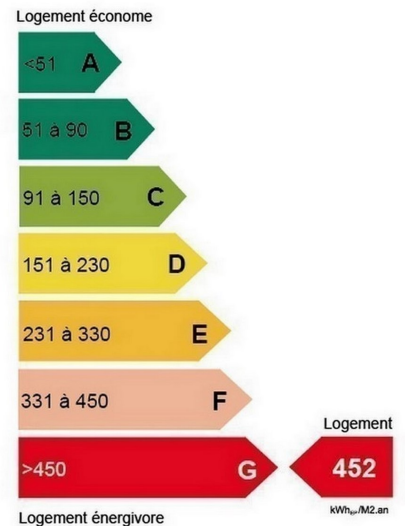

Loyer : 485€ / mois dont 30€ de provisions pour charges

Avec régularisation annuelle comprenant eau froide, gardien

Honoraires à la charge du locataire : 269€ TTC (dont 62€ d'état des lieux)

Dépôt de garantie : 455€ TTC

Plus d'infos sur www.essilille.fr

Tél. 03 20 00 71 43