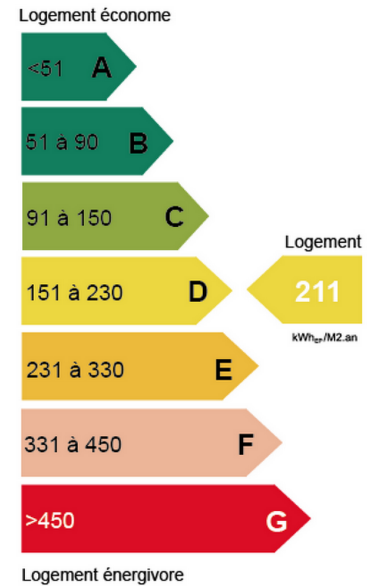

Loyer : 555€ / mois dont 30€ de provisions pour charges

Avec regularisation annuelle comprenant eau froide

Honoraires à la charge du locataire : 400€ TTC (dont 100€ d'état des lieux)

Dépôt de garantie : 525€ TTC

Plus d'infos sur www.essilille.fr

Tél. 03 20 00 71 43