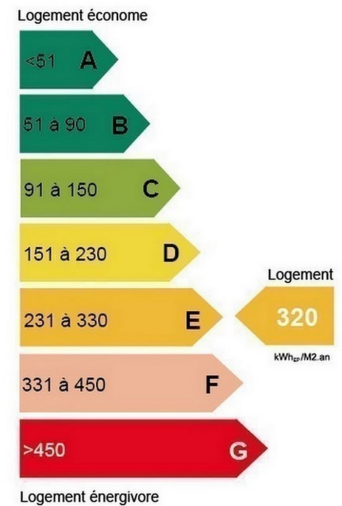

Loyer : 467€ / mois dont 30€ de provisions pour charges

Avec régularisation annuelle comprenant eau froide, ascenseur

Honoraires à la charge du locataire : 260€ TTC (dont 60€ d'état des lieux)

Dépôt de garantie : 437€ TTC

Plus d'infos sur www.essilille.fr

Tél. 03 20 00 71 43