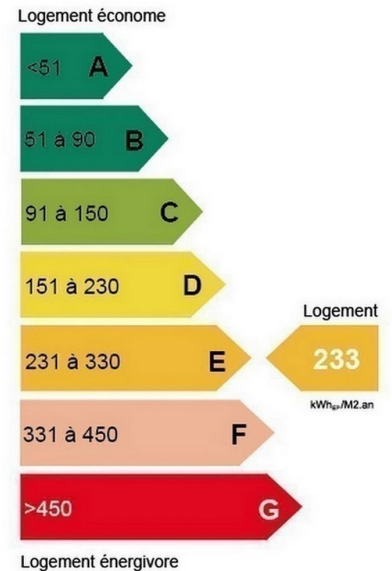

Loyer : 375€ / mois dont 50€ de provisions pour charges

Avec regularisation annuelle comprenant eau froide, chauffage, gardien

Honoraires à la charge du locataire : 250€ TTC (dont 60€ d'état des lieux)

Dépôt de garantie : 320€ TTC

Plus d'infos sur www.essilille.fr

Tél. 03 20 00 71 43