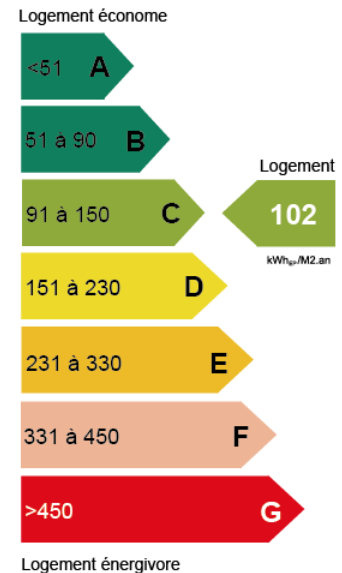

A LOUER

Studio meublé

Euralille, 145 avenue Willy Brandt

T1

Surface habitable

17,87 m²

Au 6ème avec ascenseur, studio meublé dans résidence étudiante sécurisée située à 2 pas des gares
Lumineux et fonctionnel, séjour avec coin cuisine, rangements
Salle de bain avec baignoire et WC.

Charges incluses: chauffage, eau chaude, eau froide

Disponibilité : De suite

Loyer : 502€ / mois dont 72€ de provisions pour charges

Avec regularisation annuelle comprenant eau froide, chauffage, gardien, ascenseur