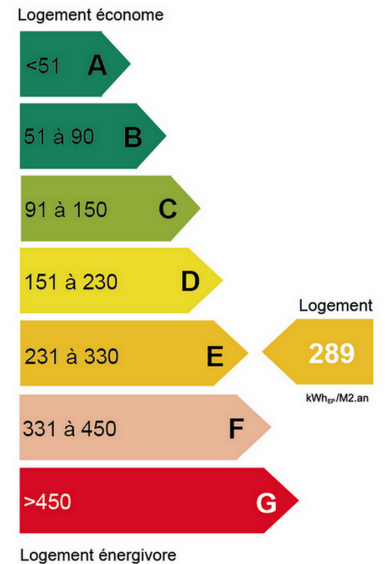

A LOUER

T1

Studio équipé proche Métro L1 Surface habitable

Lille Gambetta, 8 rue de Flandre

15,61 m²

Studio fonctionnel, très agréable au 3^e étage d'un petit immeuble

Equipé d'une kitchenette (micro onde, plaques élect, frigo, hotte), table, chaises, lit et bureau

Salle de bain avec baignoire

Métro Gambetta et Théâtre Sebastopol à 4'

Disponibilité : LOUE

Loyer : 362€ / mois dont 31€ de provisions pour charges

Avec regularisation annuelle comprenant eau froide

Honoraires à la charge du locataire : 202€ TTC (dont 46€ d'état des lieux)