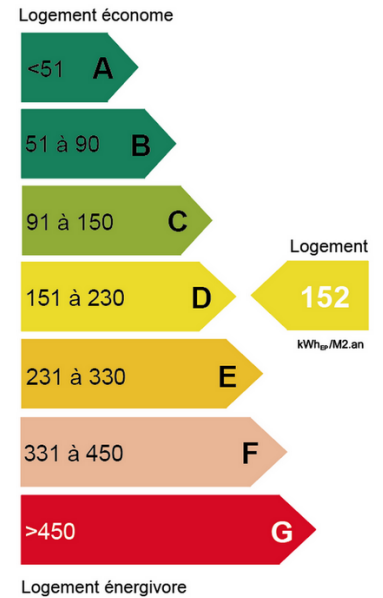

A LOUER

T2

T2 lumineux Balcon,garage

Lille Saint-Maurice, 283 rue du ballon

Surface habitable

42,85 m2

Très joli T2 propre dans résidence de standing avec gardien.

Entrée avec placard et wc, séjour avec parquet et baie vitrée sur balcon sans vis à vis expo sud, chambre avec placard, salle de bain avec meuble vasque, baignoire et branchement MAL

Box fermé en sous sol

Chauffage gaz

Disponibilité : De suite

Loyer : 685€ / mois dont 95€ de provisions pour charges

Avec regularisation annuelle comprenant eau froide, gardien, ascenseur

Honoraires à la charge du locataire : 557€ TTC (dont 128€ d'état des lieux)

Dépôt de garantie : 602€ TTC

Plus d'infos sur www.essilille.fr

Tél. 03 20 00 71 43