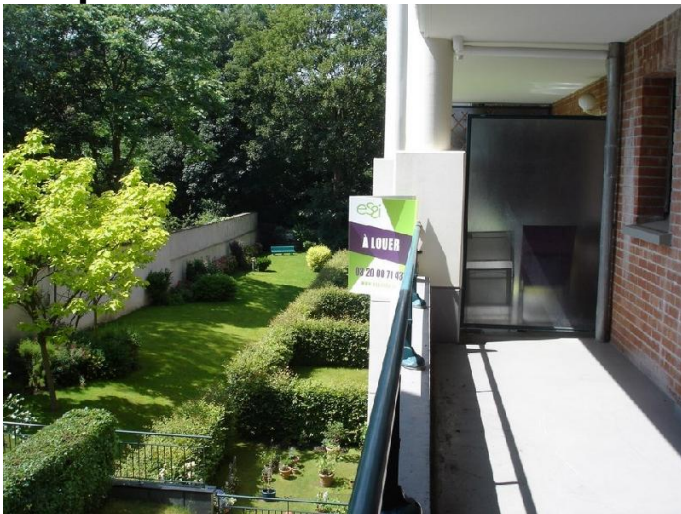

Disponibilité : De suite