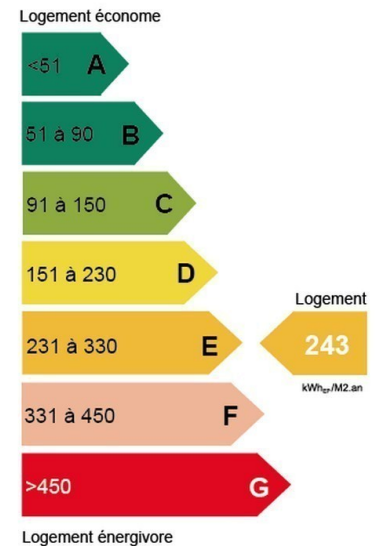

# T1

Surface habitable

**25,74 m<sup>2</sup>**

Au coeur de la Catho, face à l'IESEG et proche des grandes écoles

Studio à l'arrière de la résidence situé au 5ème étage d'une résidence sécurisée

Entrée, séjour avec kitchenette, sdbain avec WC

Balcon exposé sud avec vue dégagée, parking privatif aérien

V-Lille face à la résidence, citadelle à 3', tous commerces à proximité

**Loyer : 574€ / mois** dont 45€ de provisions pour charges

Avec regularisation annuelle comprenant eau froide, ascenseur